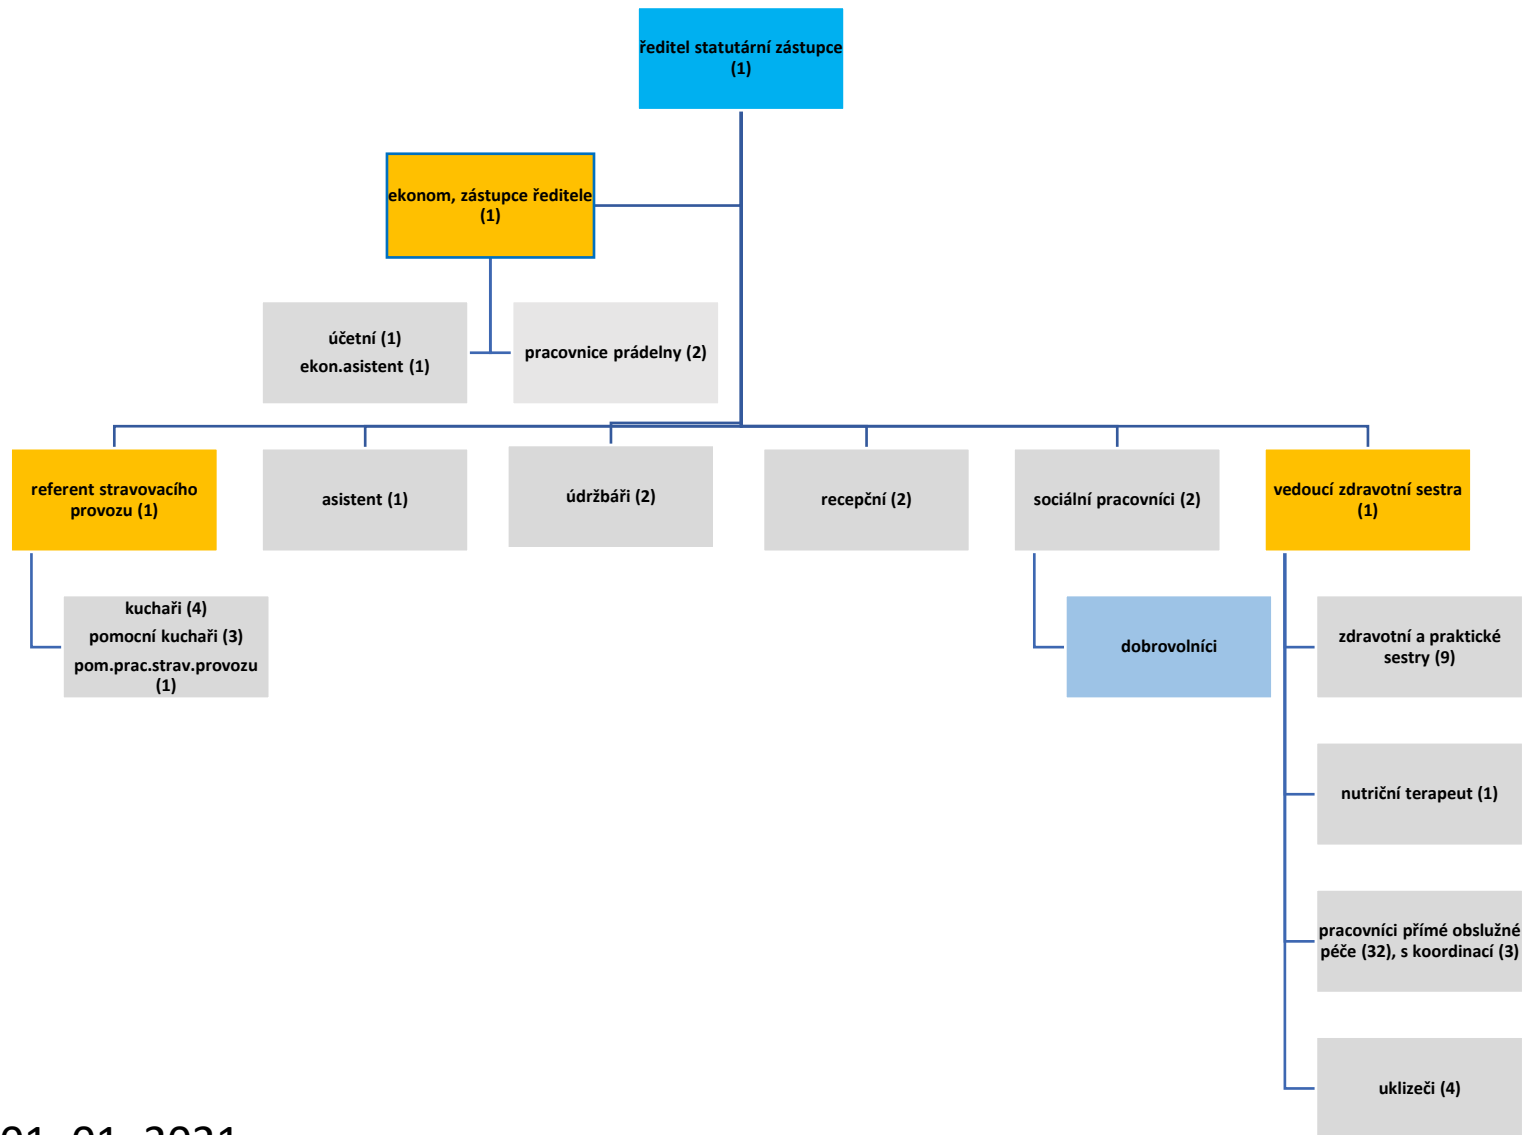

Domov Velké Březno, příspěvková organizace **ORGANIZAČNÍ SCHÉMA**

Aktualizace k 01. 01. 2021